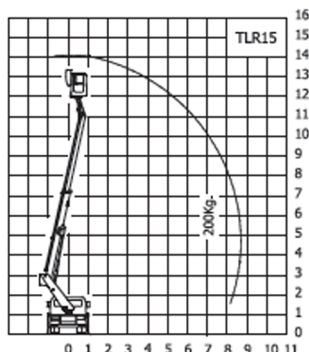

MōVEX

TLR 15 / 16 / 18 / 20

14,20 M / 16,20 M / 18 M / 20 M

— GARANȚIA UTILAJELOR FIABILE

MōVEX

POWERED BY UTILBEN

— GARANȚIA UTILAJELOR FIABILE

CLUJ-NAPOCA | B-DUL MUNCII, 36 | CONTACT | TEL. (0733) 040 000 | WWW.UTILBEN.RO | CONTACT@UTILBEN.RO

SPECIFICATII TEHNICE PENTRU MODELELE: TLR 15 / 16 / 18 / 20

TLR15

TLR16

TLR18

TLR20

	TLR15	TLR16	TLR18	TLR20
	14,20 m	16,20 m	18 m	20 m
	12,20 m	14,20 m	16 m	18 m
	225 kg	230 kg	230 kg	230 kg
	8,6 m	9,80 m	10,20 m	10,20 m
	Hidraulic	Electro-hidraulic	Hidraulic+ Electro-hidraulic	Electro-hidraulic
	A + H	H + H	A + H H + H	A + H
	45°+45°	45°+45°	45°+45°	45°+45°
	420°	420°	420°	420°