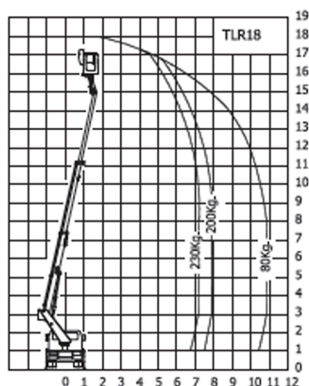

SPECIFICATII TEHNICE PENTRU MODELELE: TLR 15 / 16 / 18 / 20

TLR15

TLR16

TLR18

TLR20

	TLR15	TLR16	TLR18	TLR20
	14,20 m	16,20 m	18 m	20 m
	12,20 m	14,20 m	16 m	18 m
	225 kg	230 kg	230 kg	230 kg
	8,6 m	9,80 m	10,20 m	10,20 m
	Hidraulic	Electro-hidraulic	Hidraulic+ Electro-hidraulic	Electro-hidraulic
	A + H	H + H	A + H H + H	A + H
	45°+45°	45°+45°	45°+45°	45°+45°
	420°	420°	420°	420°