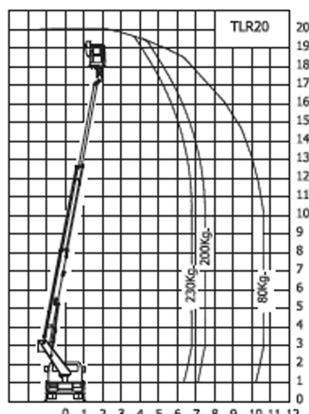

SPECIFICATII TEHNICE PENTRU MODELELE: TLR 15 / 16 / 18 / 20

TLR15

TLR16

TLR18

TLR20

	TLR15	TLR16	TLR18	TLR20
	14,20 m	16,20 m	18 m	20 m
	12,20 m	14,20 m	16 m	18 m
	225 kg	230 kg	230 kg	230 kg
	8,6 m	9,80 m	10,20 m	10,20 m
	Hidraulic	Electro-hidraulic	Hidraulic+ Electro-hidraulic	Electro-hidraulic
	A + H	H + H	A + H H + H	A + H
	45°+45°	45°+45°	45°+45°	45°+45°
	420°	420°	420°	420°