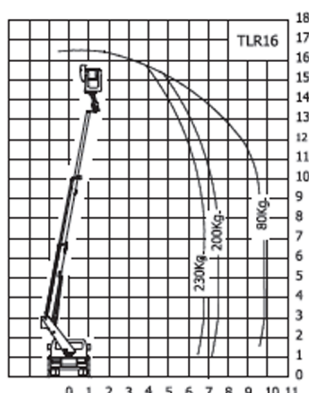

MōVEX

TLR 15 / 16 / 18 / 20

14,20 M / 16,20 M / 18 M / 20 M

— GARANȚIA UTILAJELOR FIABILE

MōVEX

POWERED BY UTILBEN

— GARANȚIA UTILAJELOR FIABILE

CLUJ-NAPOCA | B-DUL MUNCII, 36 | CONTACT | TEL. (0733) 040 000 | WWW.UTILBEN.RO | CONTACT@UTILBEN.RO

SPECIFICATII TEHNICE PENTRU MODELELE: TLR 15 / 16 / 18 / 20

TLR15

TLR16

TLR18

TLR20

	TLR15	TLR16	TLR18	TLR20
	14,20 m	16,20 m	18 m	20 m
	12,20 m	14,20 m	16 m	18 m
	225 kg	230 kg	230 kg	230 kg
	8,6 m	9,80 m	10,20 m	10,20 m
	Hidraulic	Electro-hidraulic	Hidraulic+ Electro-hidraulic	Electro-hidraulic
	A + H	H + H	A + H H + H	A + H
	45°+45°	45°+45°	45°+45°	45°+45°
	420°	420°	420°	420°